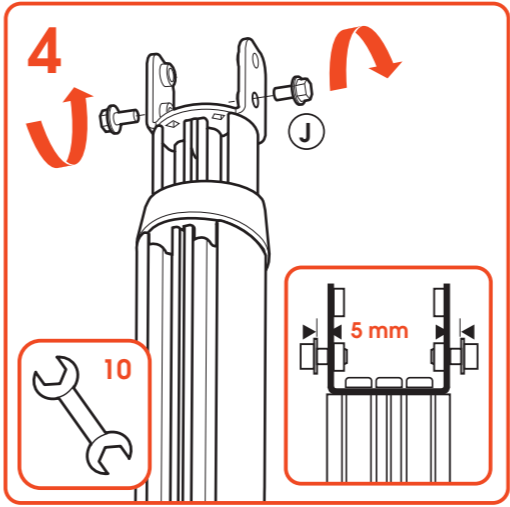

- EN Mounting instructions
- DE Montageanleitung
- FR Consignes d'installation
- NL Montagevoorschrift
- ES Instrucciones de montaje
- IT Istruzioni di montaggio
- PT Manual de montagem
- EL Οδηγίες συναρμολόγησης
- SV Montageföreskrifter
- PL Instrukcja montażu
- RU Инструкция по сборке и установке
- CZE Návod k montáži
- SK Návod na montáž
- HU Szerelési előírás
- TR Montaj kılavuzu
- RO Instrucțiuni de montaj
- UK Вказівки по монтажі
- BG Инструкции за монтаж
- JA 設置の説明書
- ZH 装配说明

Max. 20 kg - 44 lbs

PFC 555
PFC 585

(GB) Subject to printing errors and technical amendments.
 (NL) Drukfouten en technische wijzigingen voorbehouden.
 (F) Sous réserve de fautes d'impression et de modifications techniques.
 (D) Für Druckfehler übernehmen wir keine Verantwortung. Technische Änderungen vorbehalten.
 (E) Reservados errores de imprenta y sujete a modificaciones.
 (I) Con riserva di modifiche tecniche e di eventuali errori di stampa.
 (P) Reserva-se a ocorrência de gralhas e de modificações técnicas.
 (H) Nyomdahibák és technikai változtatások joga fenntartva.
 (PL) Zastrzega się możliwość występowania błędów drukarskich i zmian technicznych.
 (RUS) Возможны ошибки при печати и технические модификации.