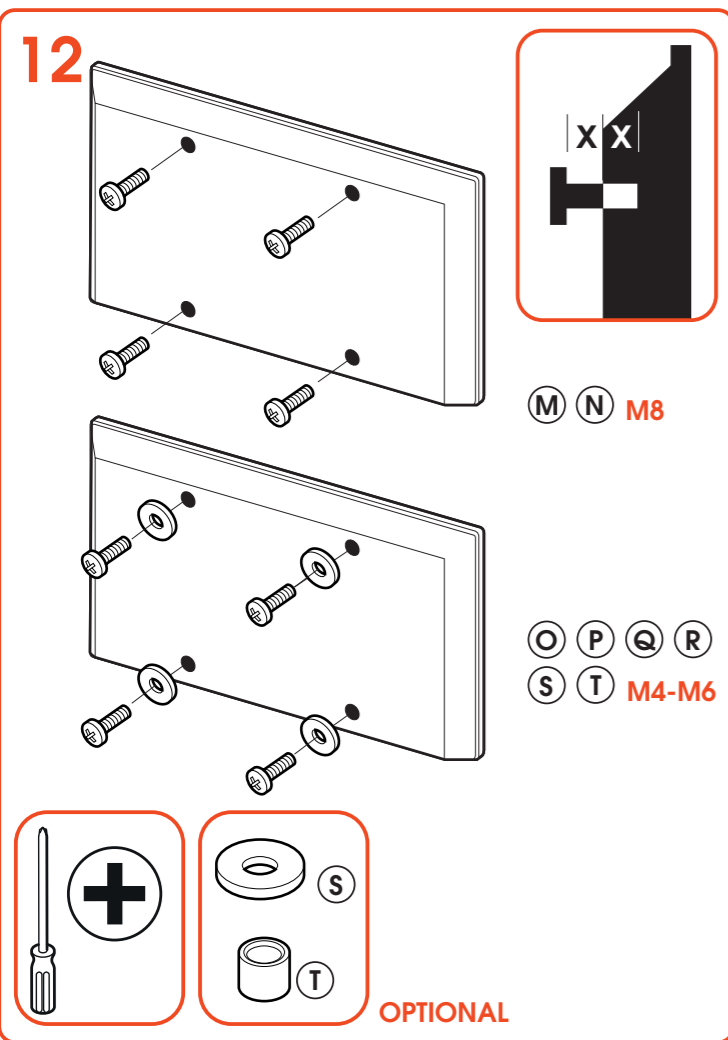

- EN Mounting instructions
- DE Montageanleitung
- FR Consignes d'installation
- NL Montagevoorschrift
- ES Instrucciones de montaje
- IT Istruzioni di montaggio
- PT Manual de montagem
- EL Οδηγίες συναρμολόγησης
- SV Montageföreskrifter
- PL Instrukcja montażu
- RU Инструкция по сборке и установке
- CZE Návod k montáži
- SK Návod na montáž
- HU Szerelési előírás
- TR Montaj kılavuzu
- RO Instrucțiuni de montaj
- UK Вказівки по монтажі
- BG Инструкции за монтаж
- JA 設置の説明書
- ZH 装配说明

Max. 20 kg - 44 lbs

PFC 555
PFC 585

(GB) Subject to printing errors and technical amendments.
 (NL) Drukfouten en technische wijzigingen voorbehouden.
 (F) Sous réserve de fautes d'impression et de modifications techniques.
 (D) Für Druckfehler übernehmen wir keine Verantwortung. Technische Änderungen vorbehalten.
 (E) Reservados errores de imprenta y sujete a modificaciones.
 (I) Con riserva di modifiche tecniche e di eventuali errori di stampa.
 (P) Reserva-se a ocorrência de gralhas e de modificações técnicas.
 (H) Nyomdahibák és technikai változtatások joga fenntartva.
 (PL) Zastrzega się możliwość występowania błędów drukarskich i zmian technicznych.
 (RUS) Возможны ошибки при печати и технические модификации.