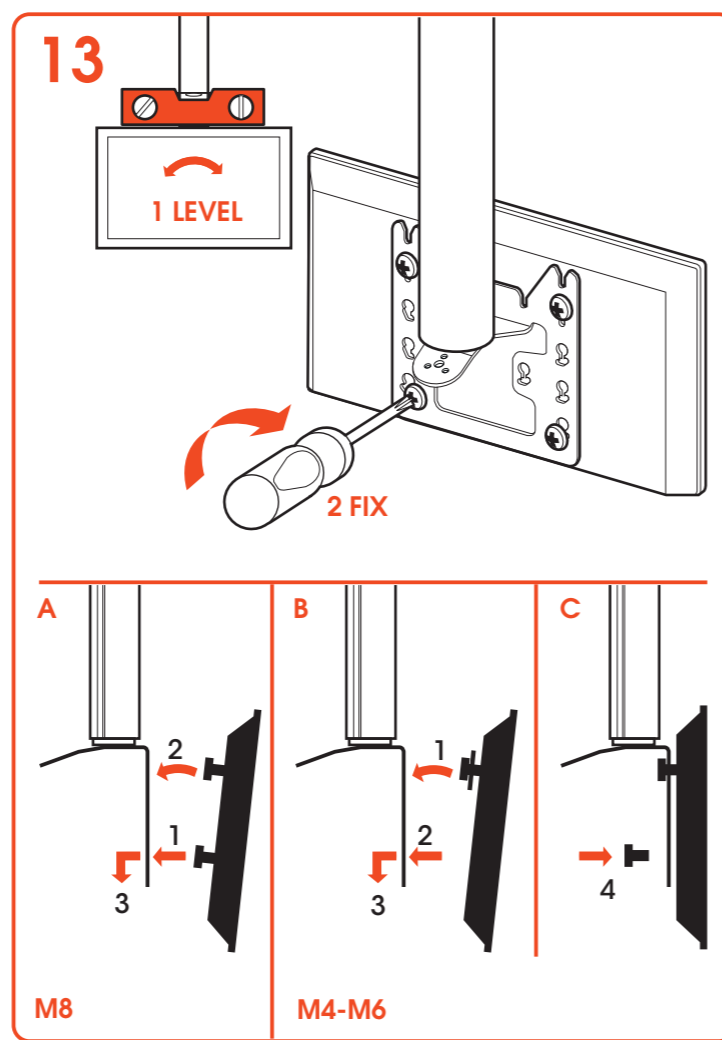

- EN Mounting instructions
- DE Montageanleitung
- FR Consignes d'installation
- NL Montagevoorschrift
- ES Instrucciones de montaje
- IT Istruzioni di montaggio
- PT Manual de montagem
- EL Οδηγίες συναρμολόγησης
- SV Montageföreskrifter
- PL Instrukcja montażu
- RU Инструкция по сборке и установке
- CZE Návod k montáži
- SK Návod na montáž
- HU Szerelési előírás
- TR Montaj kılavuzu
- RO Instrucțiuni de montaj
- UK Вказівки по монтажі
- BG Инструкции за монтаж
- JA 設置の説明書
- ZH 装配说明

Max. 20 kg - 44 lbs

PFC 555
PFC 585

(GB) Subject to printing errors and technical amendments.
 (NL) Drukfouten en technische wijzigingen voorbehouden.
 (F) Sous réserve de fautes d'impression et de modifications techniques.
 (D) Für Druckfehler übernehmen wir keine Verantwortung. Technische Änderungen vorbehalten.
 (E) Reservados errores de imprenta y sujete a modificaciones.
 (I) Con riserva di modifiche tecniche e di eventuali errori di stampa.
 (P) Reserva-se a ocorrência de gralhas e de modificações técnicas.
 (H) Nyomdahibák és technikai változtatások joga fenntartva.
 (PL) Zastrzega się możliwość występowania błędów drukarskich i zmian technicznych.
 (RUS) Возможны ошибки при печати и технические модификации.