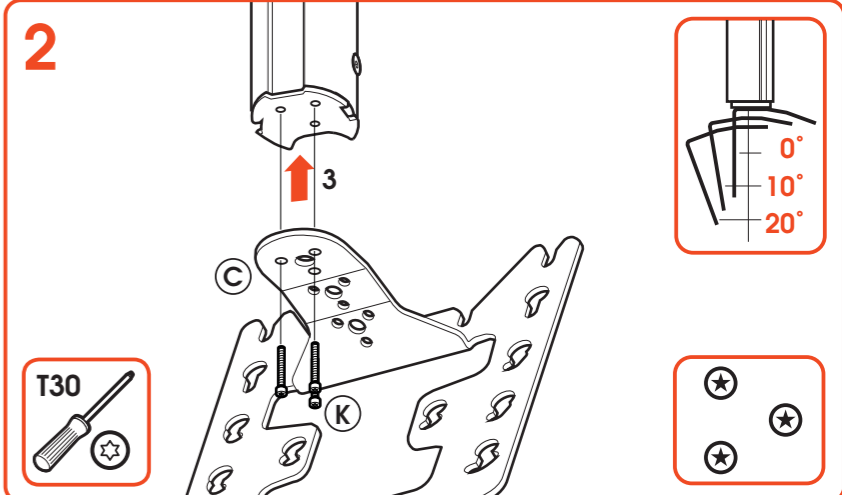

- EN Mounting instructions
- DE Montageanleitung
- FR Consignes d'installation
- NL Montagevoorschrift
- ES Instrucciones de montaje
- IT Istruzioni di montaggio
- PT Manual de montagem
- EL Οδηγίες συναρμολόγησης
- SV Montageföreskrifter
- PL Instrukcja montażu
- RU Инструкция по сборке и установке
- CZE Návod k montáži
- SK Návod na montáž
- HU Szerelési előírás
- TR Montaj kılavuzu
- RO Instrucțiuni de montaj
- UK Вказівки по монтажі
- BG Инструкции за монтаж
- JA 設置の説明書
- ZH 装配说明

Max. 20 kg - 44 lbs

PFC 555
PFC 585

(GB) Subject to printing errors and technical amendments.
 (NL) Drukfouten en technische wijzigingen voorbehouden.
 (F) Sous réserve de fautes d'impression et de modifications techniques.
 (D) Für Druckfehler übernehmen wir keine Verantwortung. Technische Änderungen vorbehalten.
 (E) Reservados errores de imprenta y sujete a modificaciones.
 (I) Con riserva di modifiche tecniche e di eventuali errori di stampa.
 (P) Reserva-se a ocorrência de gralhas e de modificações técnicas.
 (H) Nyomdahibák és technikai változtatások joga fenntartva.
 (PL) Zastrzega się możliwość występowania błędów drukarskich i zmian technicznych.
 (RUS) Возможны ошибки при печати и технические модификации.