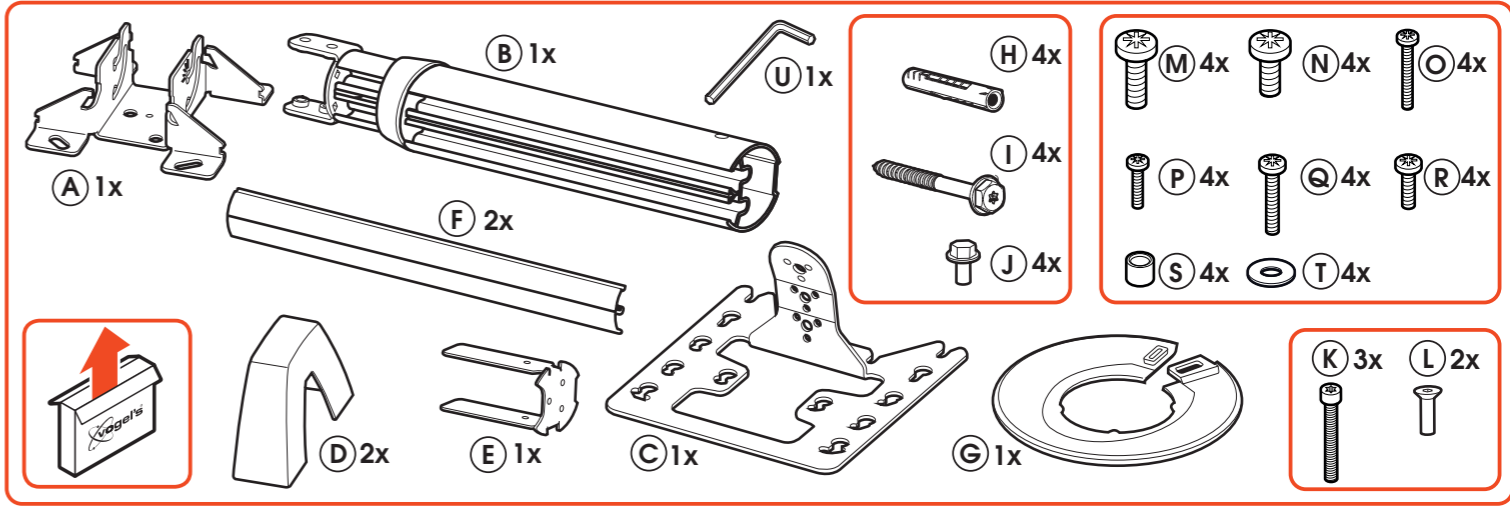

- EN Mounting instructions
- DE Montageanleitung
- FR Consignes d'installation
- NL Montagevoorschrift
- ES Instrucciones de montaje
- IT Istruzioni di montaggio
- PT Manual de montagem
- EL Οδηγίες συναρμολόγησης
- SV Montageföreskrifter
- PL Instrukcja montażu
- RU Инструкция по сборке и установке
- CZE Návod k montáži
- SK Návod na montáž
- HU Szerelési előírás
- TR Montaj kılavuzu
- RO Instrucțiuni de montaj
- UK Вказівки по монтажі
- BG Инструкции за монтаж
- JA 設置の説明書
- ZH 装配说明

Max. 20 kg - 44 lbs

PFC 555
PFC 585

(GB) Subject to printing errors and technical amendments.
 (NL) Drukfouten en technische wijzigingen voorbehouden.
 (F) Sous réserve de fautes d'impression et de modifications techniques.
 (D) Für Druckfehler übernehmen wir keine Verantwortung. Technische Änderungen vorbehalten.
 (E) Reservados errores de imprenta y sujete a modificaciones.
 (I) Con riserva di modifiche tecniche e di eventuali errori di stampa.
 (P) Reserva-se a ocorrência de gralhas e de modificações técnicas.
 (H) Nyomdahibák és technikai változtatások joga fenntartva.
 (PL) Zastrzega się możliwość występowania błędów drukarskich i zmian technicznych.
 (RUS) Возможны ошибки при печати и технические модификации.